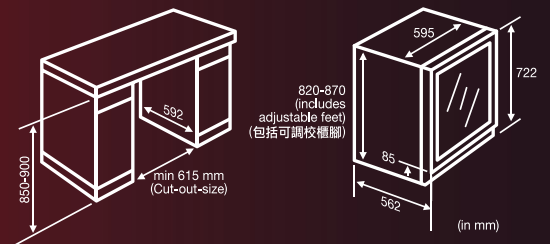

Easily Adjustable Wooden Shelves
易拆式木層架

Reversible Door Hinge
可左右調換門鉸

Crystal White LED Light
白光 LED 櫃燈

Purple space indicates air ventilation 紫色部份是所需散熱空間
Measurement unit in mm 量度單位為毫米

Model 型號	V40SGEBK	V40SG2EBK
Temperature Setting 溫度控制	Electronic 電子按鍵式	
LED Display LED 顯示		✓
Built Under 嵌入式		✓
Capacity (Bordeaux type 750ml Bottles) 容量 (以 0.75 公升波爾多酒瓶計算)	40 Bottles 瓶	
Adjustable temperature 可調校溫度	6°C-18°C	Upper 上格: 6°C-12°C Lower 下格: 12°C-18°C
No. of wooden shelves 層格	5	4
Dimensions 體積: H高 x W闊 x D深 (mm 毫米)	820 x 595 x 562	
Net weight 重量	44kg 公斤	50kg 公斤