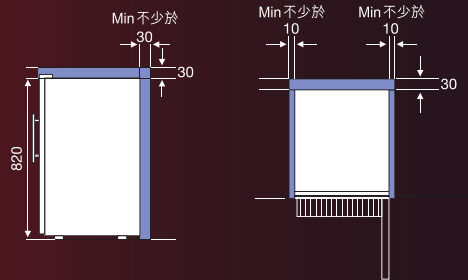

Easily Adjustable Wooden Shelves
易拆式木層架

Reversible Door Hinge
可左右調換門鉸

Crystal White LED Light
白光 LED 櫃燈

Purple space indicates air ventilation 紫色部份是所需散熱空間
Measurement unit in mm 量度單位為毫米

Model 型號	V40SGEBK	V40SG2EBK
Temperature Setting 溫度控制	Electronic 電子按鍵式	
LED Display LED 顯示		✓
Built Under 嵌入式		✓
Capacity (Bordeaux type 750ml Bottles) 容量 (以 0.75 公升波爾多酒瓶計算)	40 Bottles 瓶	
Adjustable temperature 可調校溫度	6°C-18°C	Upper 上格: 6°C-12°C Lower 下格: 12°C-18°C
No. of wooden shelves 層格	5	4
Dimensions 體積: H高 x W闊 x D深 (mm 毫米)	820 x 595 x 562	
Net weight 重量	44kg 公斤	50kg 公斤